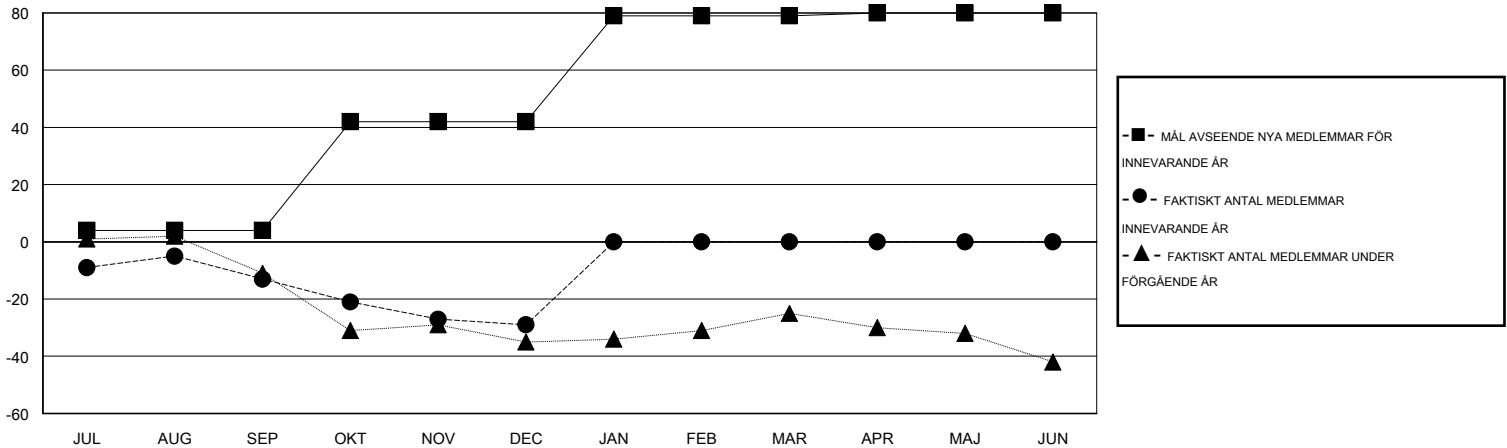

MONTHLY MEMBERSHIP PROGRESS REPORT

District 104 C

Results as of: 12/31/2014

GMT: Kenneth Persson

OMRÅDE NORWAY

GMT KO 4

Klubbar					Medlemmar				
RESULTAT FÖR 2014-2015					RESULTAT FÖR 2014-2015				
KVARTAL	MÅL AVSEENDE NYA KLUBBAR	NYA KLUBBAR	AVFÖRDA KLUBBAR	NETTOTILLVÄX T/MINSKNING	KVARTAL	MÅL AVSEENDE NYA MEDLEMMAR	CHARTER OCH TILLAGDA NYA MEDLEMMAR	AVFÖRDA MEDLEMMAR	NETTOTILLVÄX T/MINSKNING
JUL/AUG/SEP	0	0	1	-1	JUL/AUG/SEP	4	11	24	-13
OKT/NOV/DEC	1	0	0	0	OKT/NOV/DEC	38	10	26	-16
JAN/FEB/MAR	1	0	0	0	JAN/FEB/MAR	37	0	0	0
APR/MAJ/JUN	0	0	0	0	APR/MAJ/JUN	1	0	0	0

MÅL OCH FAKTISKT ANTAL NYA KLUBBAR

MÅL OCH FAKTISKT ANTAL MEDLEMMAR

NEDLAGDA KLUBBAR: 1

10 CLUBS OF 49 TOG UPP EN ELLER FLER NYA MEDLEMMAR

KÖNSFÖRDELNING

MAN 888 (77.15%)
KVINNA 263 (22.85%)

AVFÖRDA MEDLEMMAR