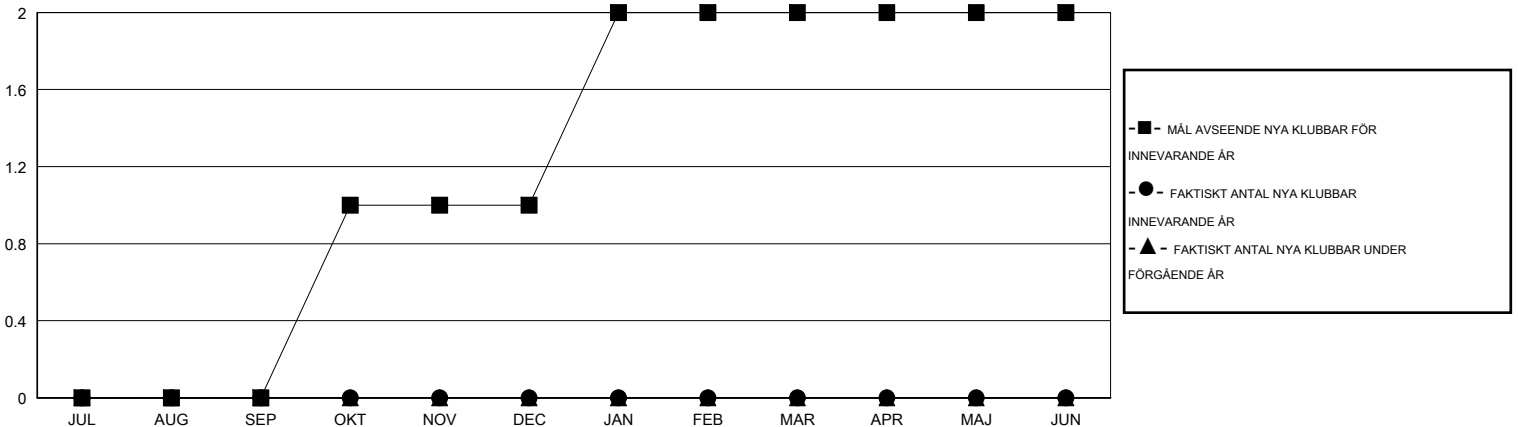

MONTHLY MEMBERSHIP PROGRESS REPORT

District 104 C

Results as of: 12/31/2014

GMT: Kenneth Persson

OMRÅDE NORWAY

GMT KO 4

Klubbar					Medlemmar				
RESULTAT FÖR 2014-2015					RESULTAT FÖR 2014-2015				
KVARTAL	MÅL AVSEENDE NYA KLUBBAR	NYA KLUBBAR	AVFÖRDA KLUBBAR	NETTOTILLVÄX T/MINSKNING	KVARTAL	MÅL AVSEENDE NYA MEDLEMMAR	CHARTER OCH TILLAGDA NYA MEDLEMMAR	AVFÖRDA MEDLEMMAR	NETTOTILLVÄX T/MINSKNING
JUL/AUG/SEP	0	0	1	-1	JUL/AUG/SEP	4	11	24	-13
OKT/NOV/DEC	1	0	0	0	OKT/NOV/DEC	38	10	26	-16
JAN/FEB/MAR	1	0	0	0	JAN/FEB/MAR	37	0	0	0
APR/MAJ/JUN	0	0	0	0	APR/MAJ/JUN	1	0	0	0

MÅL OCH FAKTISKT ANTAL NYA KLUBBAR

MÅL OCH FAKTISKT ANTAL MEDLEMMAR

NEDLAGDA KLUBBAR: 1

10 CLUBS OF 49 TOG UPP EN ELLER FLER NYA MEDLEMMAR

KÖNSFÖRDELNING

MAN 888 (77.15%)
KVINNA 263 (22.85%)

AVFÖRDA MEDLEMMAR